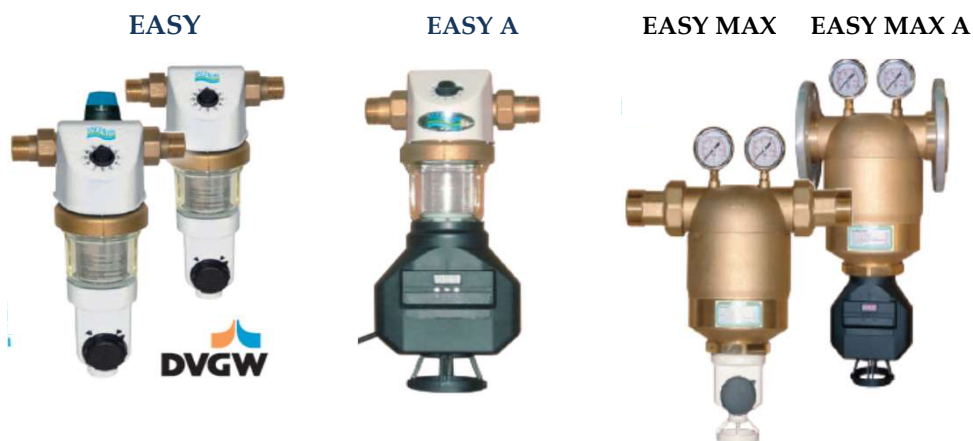

## Samočistící filtry se zpětným proplachem

- Ovládání:
- manuálně otočením knoflíku (Easy, Easy Max)
  - automaticky časovačem 1-999 hodin (Easy A, Easy A Max)
  - automaticky dle tlakové ztráty
- mosazné připojení nastavitelné 360°
  - Samočištění pomocí patentovaného rotačního mechanismu s tryskami (TurboClean)
  - Během samočištění trvá dodávka filtrované vody do systému
  - Proplachová voda předčištěná průchodem přes předfiltr
  - Vypouštění kalu automaticky do odpadu
  - Pojistný mechanismus proti ztrátě vody při výpadku proudu
  - Varianta s redukčním ventilem "R" konfigurace, odolnost až 25 BAR
  - Ostrost filtrace (µm): 50 - 89 - 200 - 500
  - Tlak: PN 16
  - max teplota 40°C - Easy, 90°C - Easy MAX

EASY - TURBOCLEAN

	průtok m3/h		cena Kč		průtok	cena Kč		průtok m3/h		cena Kč	
	0,2 bar	0,5 bar	EASY	EASY A		0,5 bar	EASY R	EASY A R	0,2 bar	0,5 bar	EASY MAX
3/4"	5	8,5	5 205	14 045	2,3	6 160	16 201				
1"	6	10,8	5 285	14 106	3,6	6 222	16 262				
1 1/4"	6,5	11,7	6 967	19 367	5,8	7 515	18 295				
1 1/2"	8	13,3	7 608	19 958							
2"	9,5	14,9	8 809	21 067				32	51	25 872	58 828
DN65								37	56	27 720	60 060
DN80								47	67	55 440	82 544
DN100								52	74	60 368	85 008