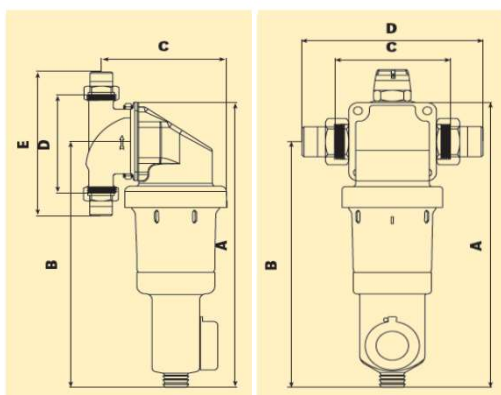

EASY - TURBOCLEAN

	průtok m3/h		cena Kč		průtok	cena Kč		průtok m3/h		cena Kč	
	0,2 bar	0,5 bar	EASY	EASY A		0,5 bar	EASY R	EASY A R	0,2 bar	0,5 bar	EASY MAX
3/4"	5	8,5	5 205	14 045	2,3	6 160	16 201				
1"	6	10,8	5 285	14 106	3,6	6 222	16 262				
1 1/4"	6,5	11,7	6 967	19 367	5,8	7 515	18 295				
1 1/2"	8	13,3	7 608	19 958							
2"	9,5	14,9	8 809	21 067				32	51	25 872	58 828
DN65								37	56	27 720	60 060
DN80								47	67	55 440	82 544
DN100								52	74	60 368	85 008

## EASY

s redukčním ventilem

	3/4"	1"	1-1/4"
A mm	300	300	300
B mm	261	261	261
C mm	114	114	114
D mm	186	187	192

bez redukčního ventilu

	3/4"	1"	1-1/4"	1-1/2"	2"
A mm	300	300	300	300	300
B mm	261	261	261	261	261
C mm	118	124	122	128	128
D mm	110	110	110	110	110
E mm	172	183	188	254	262

## EASY A

s redukčním ventilem

	3/4"	1"	1-1/4"
A mm	380	380	380
B mm	339	339	339
C mm	114	114	114
D mm	176	187	192

bez redukčního ventilu

	3/4"	1"	1-1/4"	1-1/2"	2"
A mm	380	380	380	380	380
B mm	339	339	339	339	339
C mm	118	124	122	128	128
D mm	110	110	110	110	110
E mm	172	183	188	194	200

## EASY MAX - EASY MAX A

Easy MAX

	2"	2-1/2"	3"	4"
A	210	210	210	210
B	-	252	252	252
C	317	-	-	-
D	346	346	358	358
E	-	94	100	110
F	99	99	105	105
G	95	104	110	120

Easy Max A

	2"	2-1/2"	3"	4"
A mm	210	210	210	210
B mm	-	252	252	252
C mm	317	-	-	-
D mm	332	332	344	344
E mm	-	94	100	110
F mm	99	99	105	105
G mm	95	104	110	120