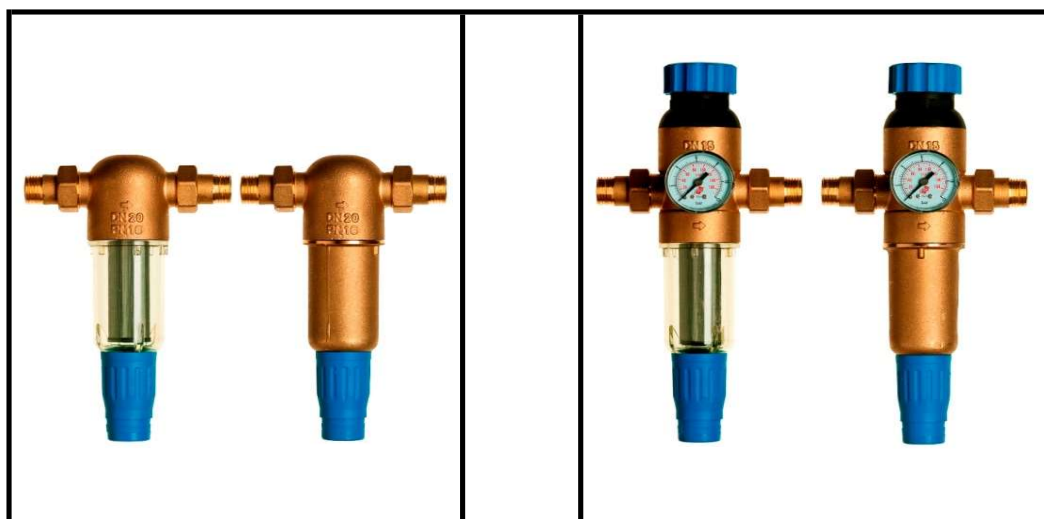

ODKALOVACÍ FILTRY

VYPLACHOVATELNÉ FILTRY - SIMPLE

- Síto AISI 316 100 µm
- Tělo: trogamid, mosaz
- Tlak: 16 bar
- Teplota: "C" - 40°C, "HT" - 90°C

	A mm	B mm	C mm	D mm	E mm
	147	77	197	174	52
	147	77	262	174	61

- mosazné připojení nastavitelné 360°
- Čištění jednoduchým způsobem otočením spodního výtakového hrdla kolem osy
- Simple C - studená voda
- Simple HT - horká voda
- Simple R C - studená voda s redukčním ventilem
- Simple R HT - horká voda s redukčním ventilem