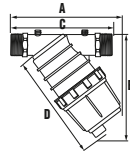

FILTRO EN LÍNEA / LINE FILTER

322

Filtro línea
Line filters
Filtre en ligne

CÓDIGO / CODE	MEDIDA / MEASURE	MESH	PESO / WT (g.)	A	B	C	D
8100	1/2"	100	140	142	125	134	130
8101	3/4"	100	142	142	125	134	130
8102	1"	100	215	174	154	165	155
8103	1 1/4"	100	547	208	179	190	182
8104	1 1/2"	100	547	235	214	218	220
8105	2"	100	1.073	310	269	298	283

323

Cartucho filtro
Net cartridge
Cartouche filtre

CÓDIGO / CODE	MEDIDA / MEASURE	MESH	PESO / WT (g.)	A	B
8110	1/2"	100	17	38	120
8111	3/4"	100	17	38	120
8112	1"	100	25	47	145
8113	1 1/4"	100	68	60	174
8114	1 1/2"	100	68	76	196
8115	2"	100	125	100	253